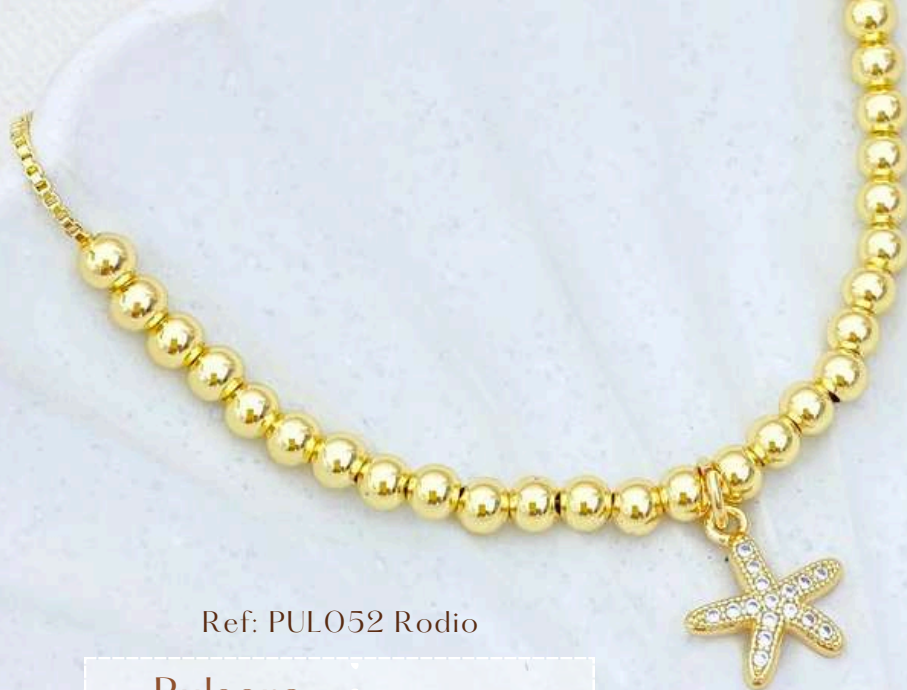

Ref: PULO52 Rodio

Pulsera
Mar $22.000