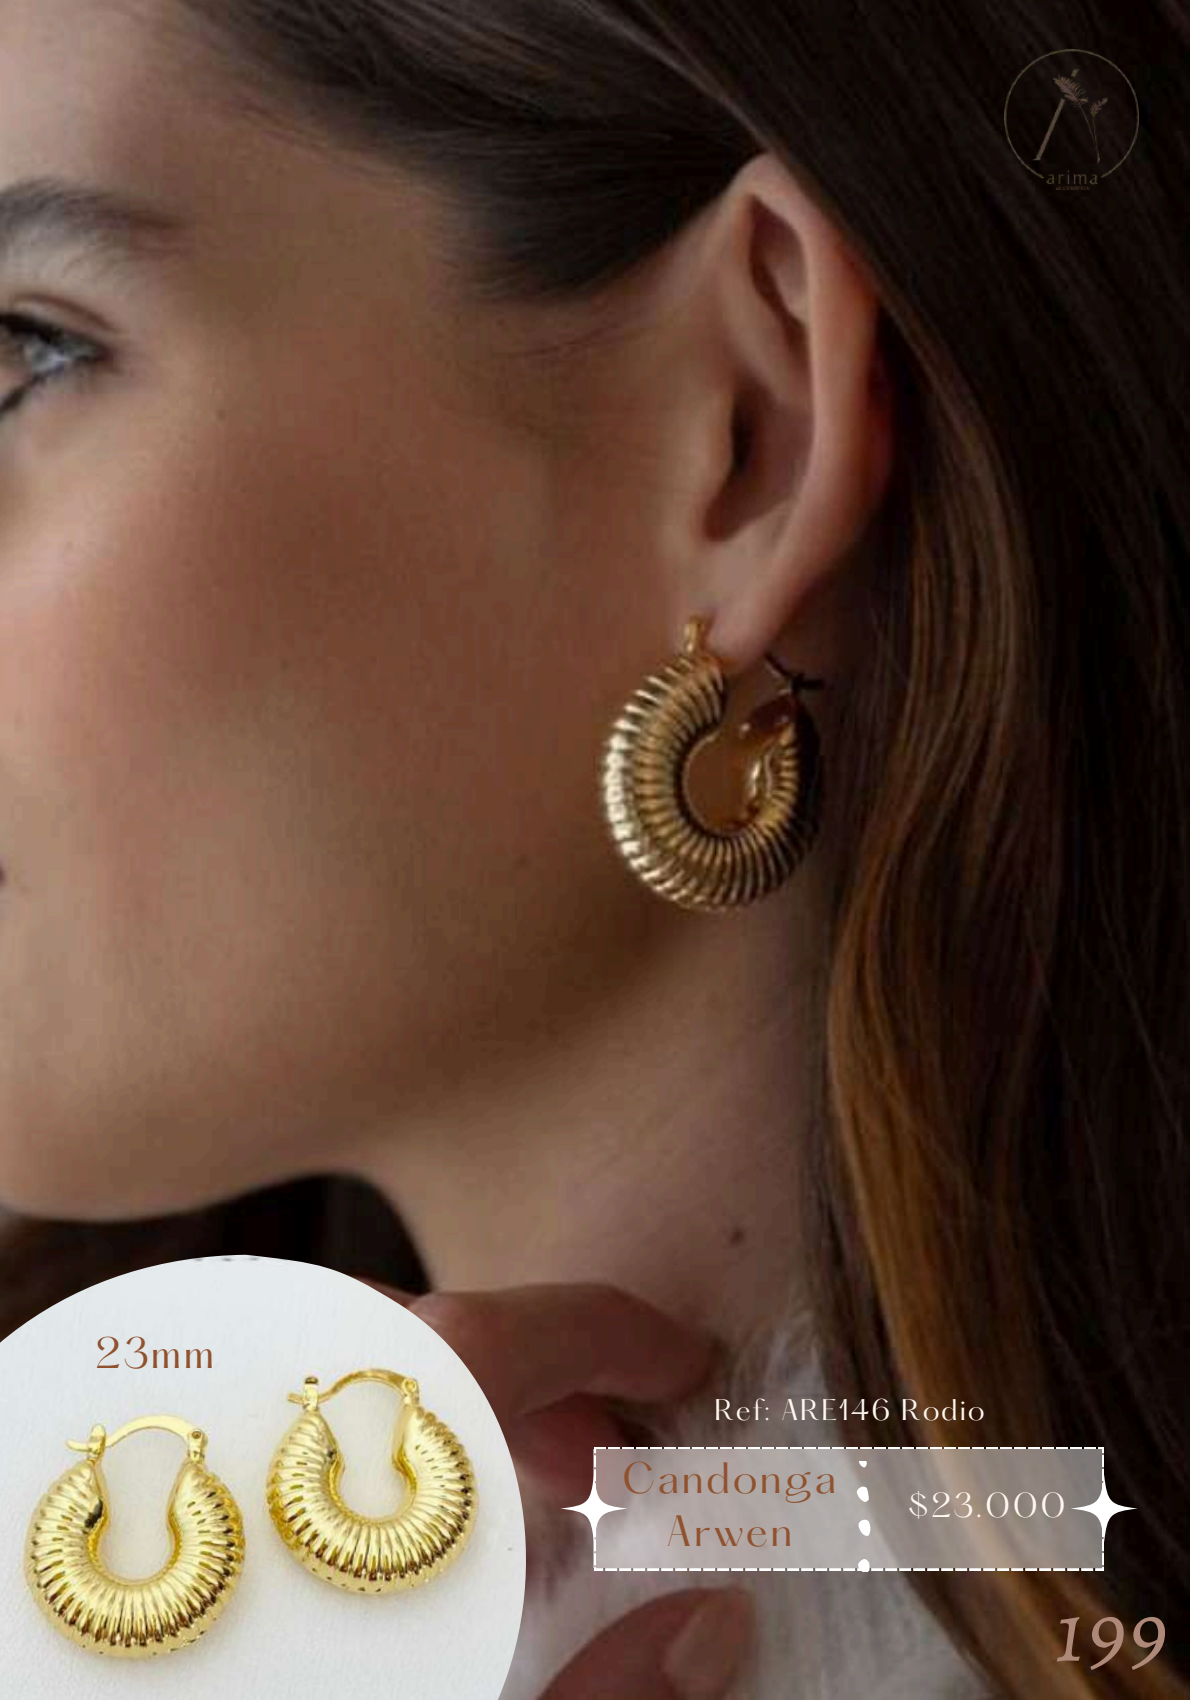

Candonga : \$20.000  
Delia :

30mm

Ref: ARE141 Rodio

Candonga : \$18.000  
Afrodita :

20 mm

Ref: ARE316 Rodio

Candonga : \$23.000  
Cabo 02 :

23mm