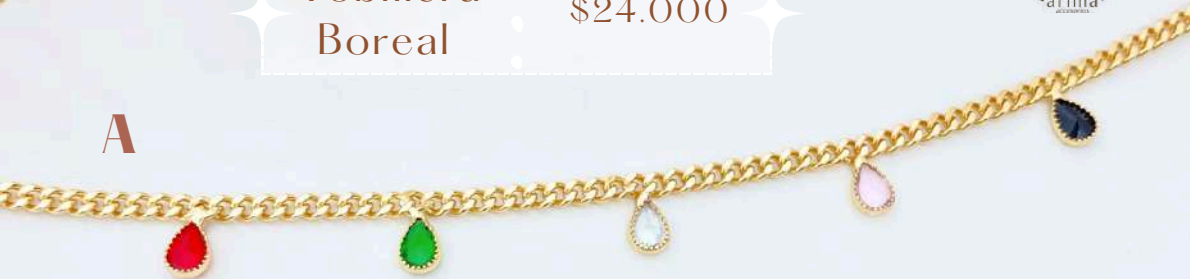

VIRGO

LIBRA

ESCORPIO

SAGITARIO

Ref: PULO54 Rodio

Pulsera  
Zodiaco

\$16.000

Ref:TOB069 Rodio

Tobillera  
Boreal \$24.000

A

B

Ref:TOB068 Rodio

Tobillera  
Amaranto \$24.000

**A** DOBLE

**B**

Ref:TOB070 Rodio

Tobillera : \$26.000  
Celestina :

DOBLE

Ref:TOB064 Rodio

Tobillera : \$25.000  
Sirena :

A

B

C

Ref: TOB078 Rodio