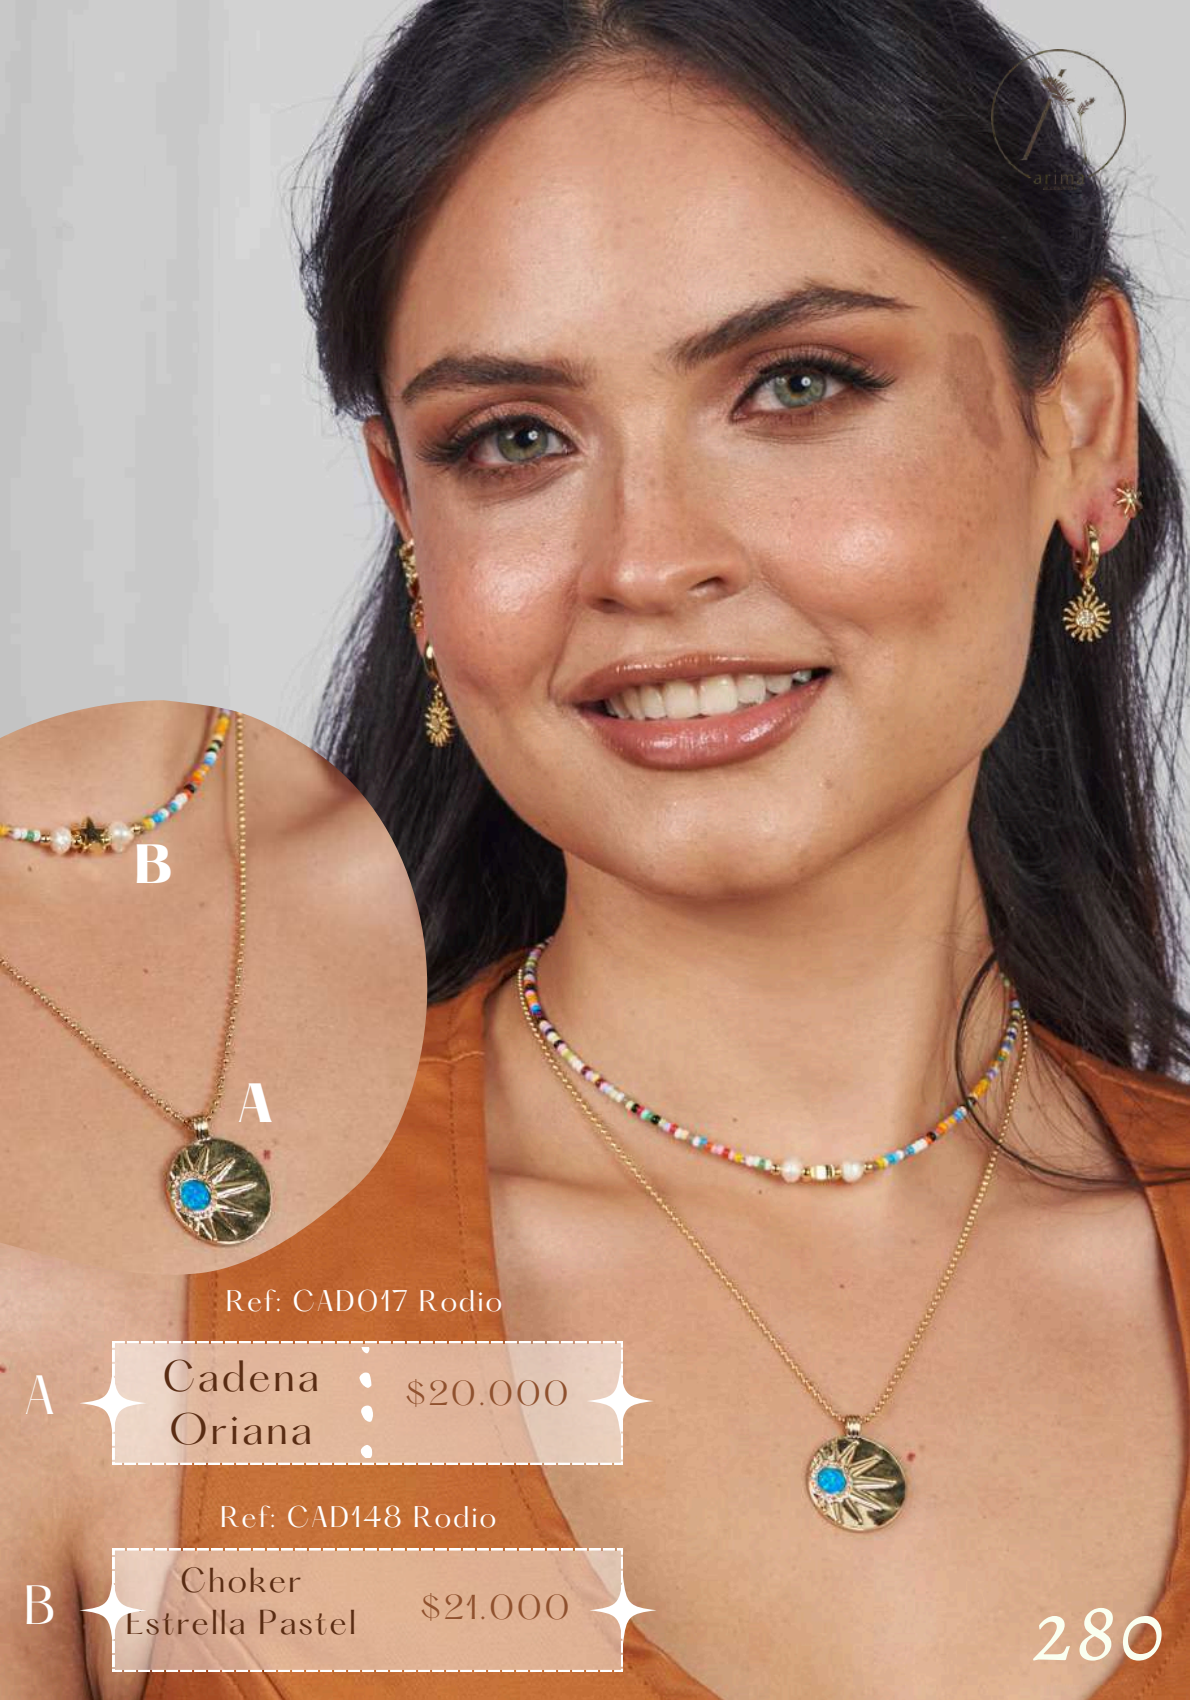

279

Ref: CAD017 Rodio

A Cadena Oriana \$20.000

Ref: CAD148 Rodio

B Choker Estrella Pastel \$21.000

280

Ref: CAD007 Rodio

Cadena  
Esmeralda