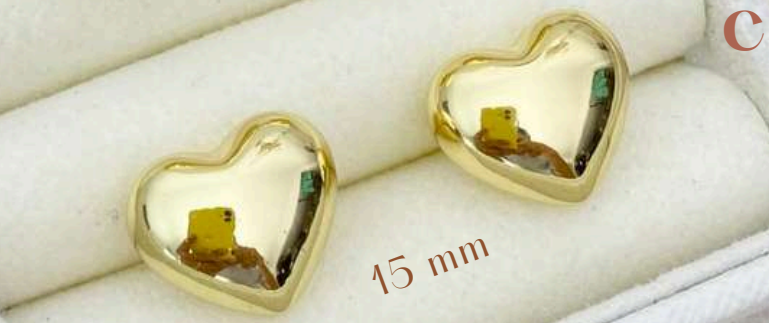

Arete \$22.000  
Lara Doble 02

Ref: ARE283 Rodio

Arete \$23.000  
Estrella Chunky

A

B

AGUADO

Ref: ARE227 Rodio

Arete  
Lara Doble : \$22.000

B

Ref: ARE228 Rodio

Arete  
Aitana : \$14.000

Ref: ARE284 Rodio

Arete :  
Carina : \$21.000

Ref: ARE285 Rodio

Arete :  
Hera : \$19.000

Ref: ARE286 Rodio

Arete Vera

A-B

\$22.000

C

\$20.000

**A**

18 mm

**B**