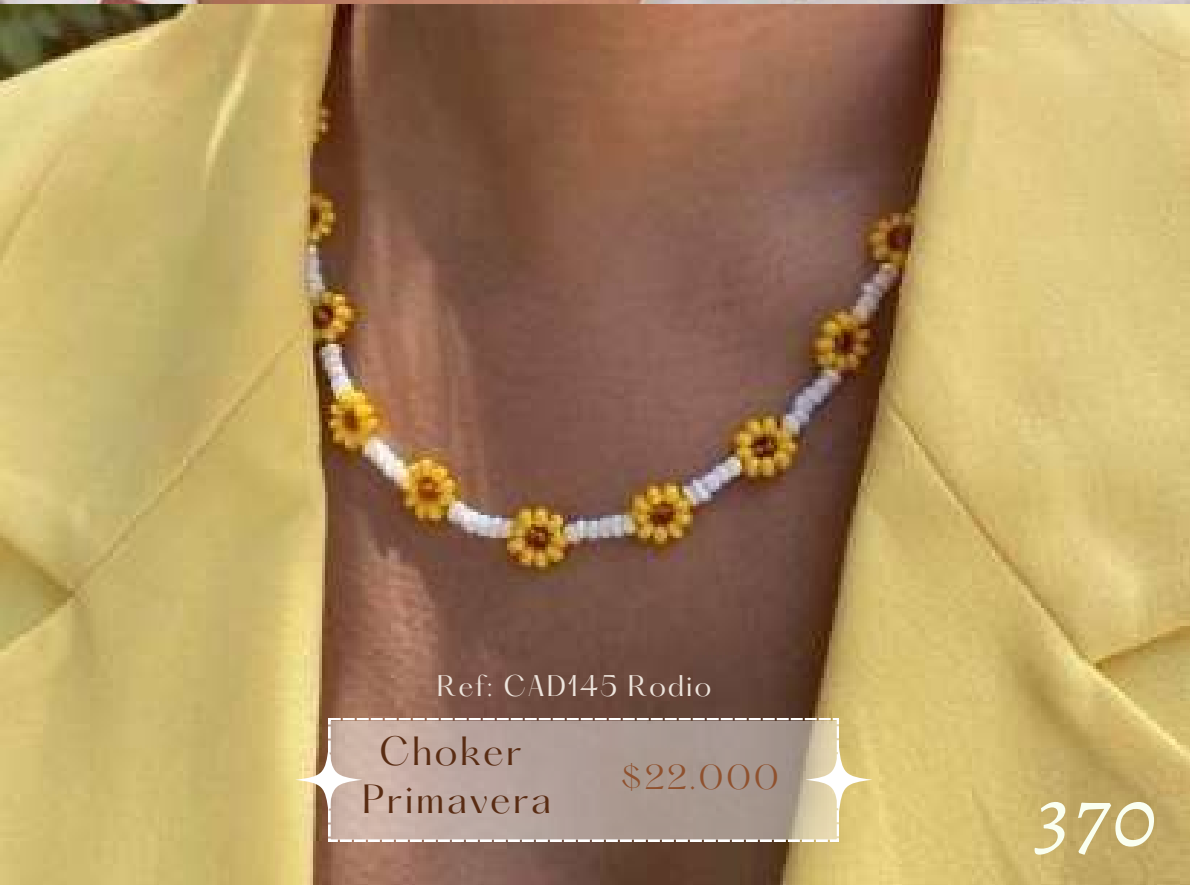

Ref: CAD145 Rodio

Choker
Primavera $22.000