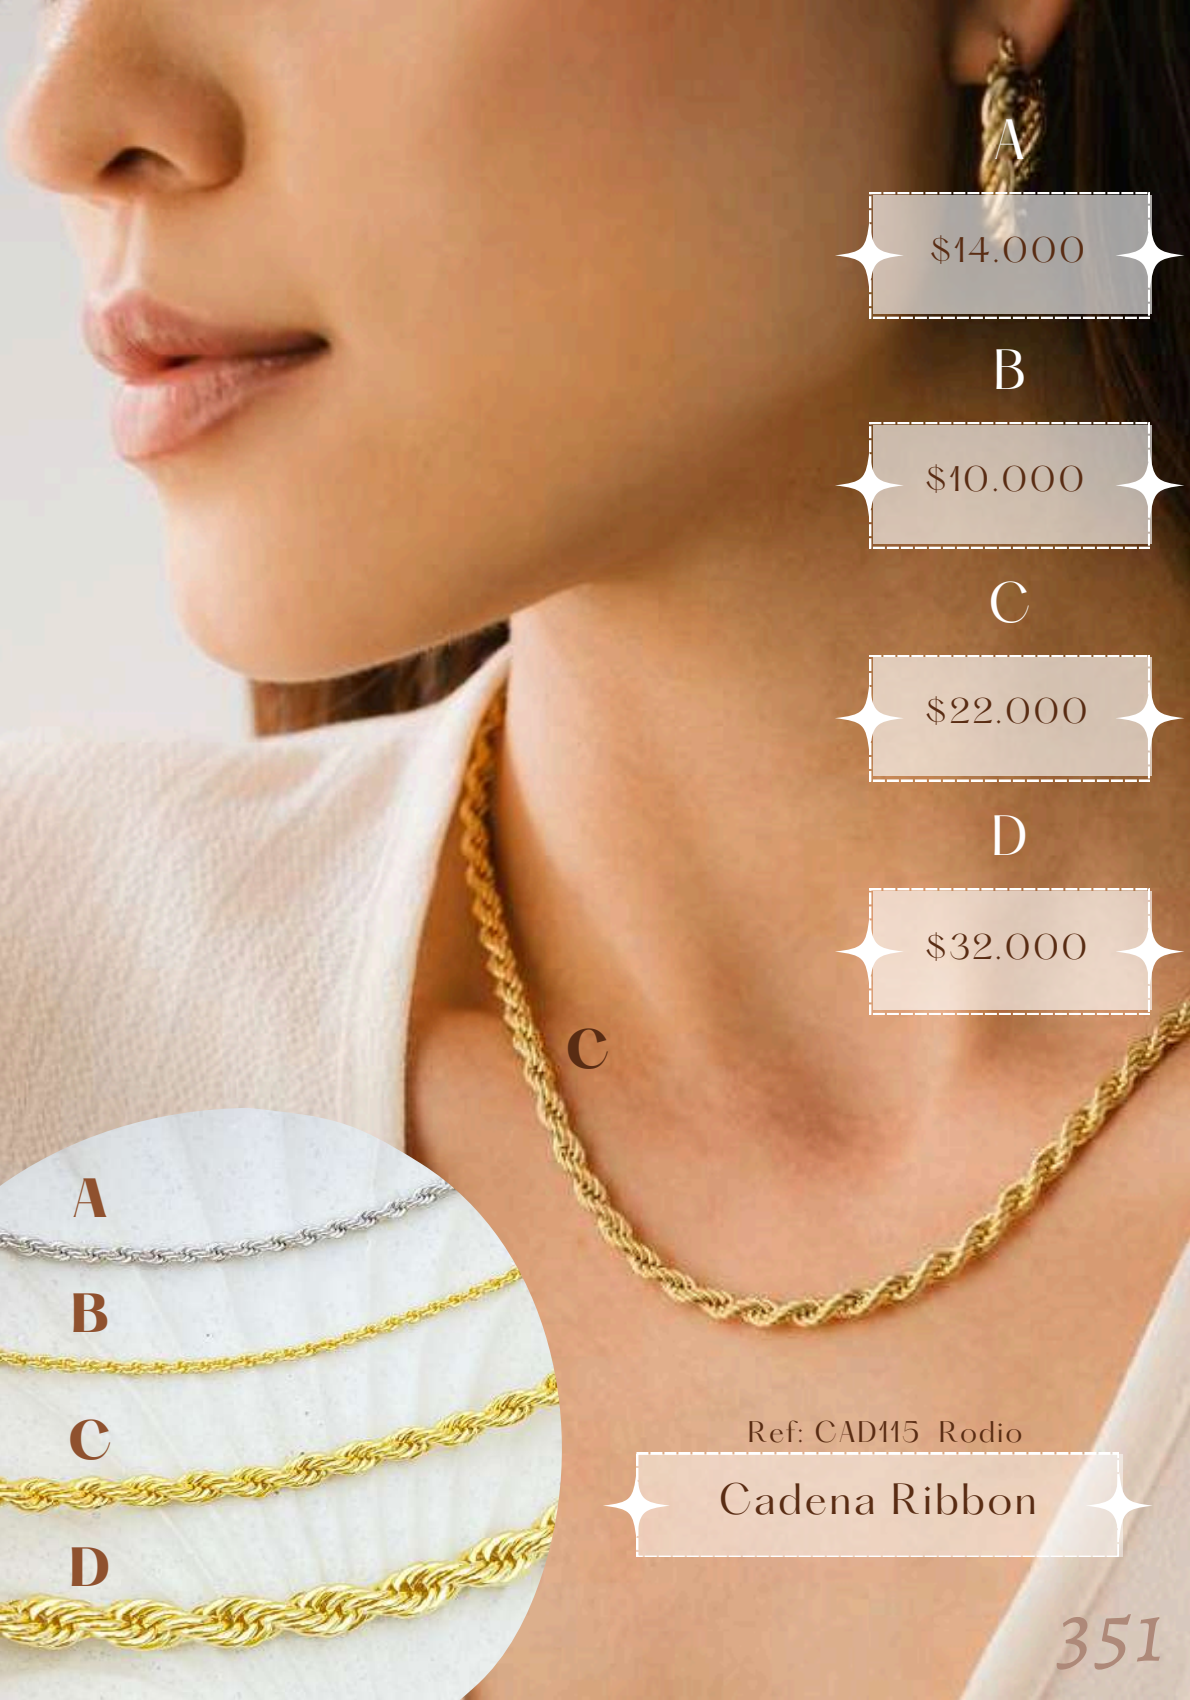

\$27.000

**A**

**B**

Ref: CAD113 Rodio

Cadena Snake

\$11.000

Ref: CAD206 Rodio

# Cadena Cubana

C

A

\$14.000

B

\$18.000

C

\$26.000

A

B

C

350

A

\$14.000

B

\$10.000

C

\$22.000

D

\$32.000

C

A

B

C